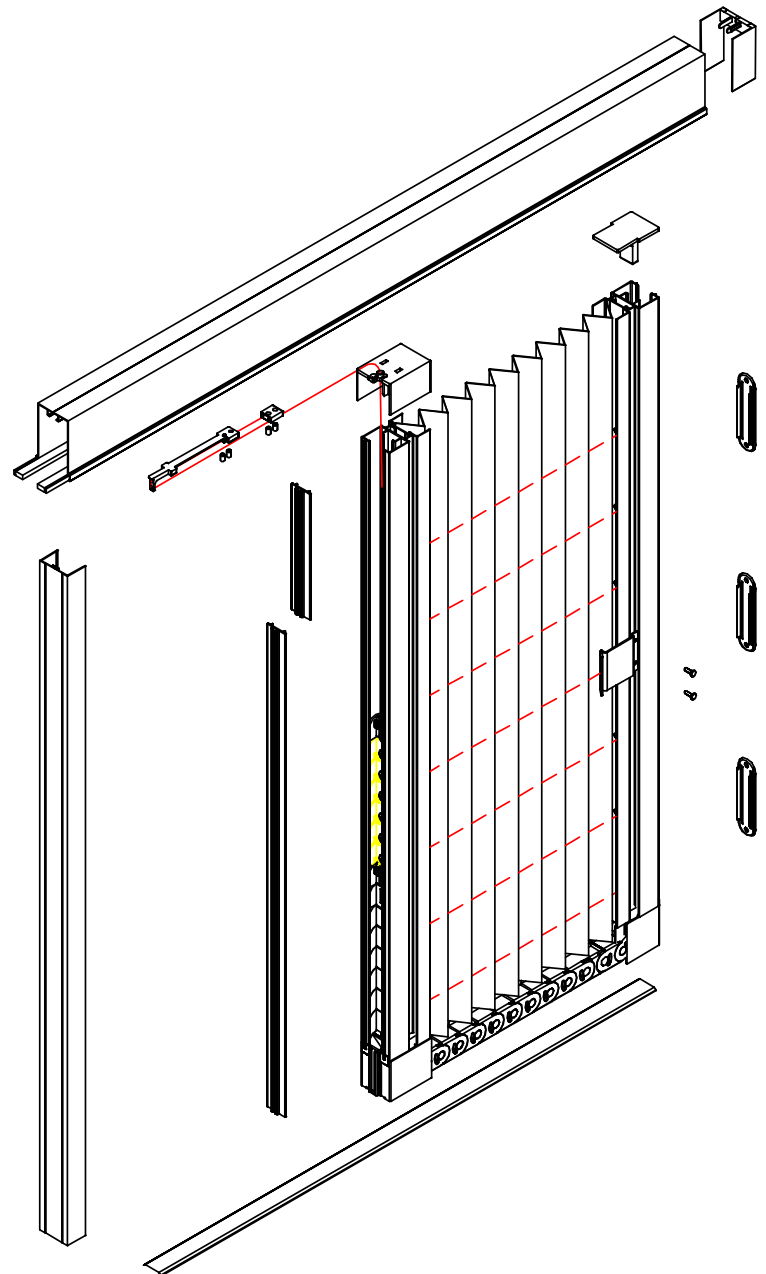

МАКСИМАЛЬНЫЕ РАЗМЕРЫ в мм

	Ширина	Высота	
Одинарная дверь	2000 *	3200	* XL

ПРОФИЛИ

ОПЦИИ

Профиль L+C
для установки на проем
Frame for face mount
Profils spéciaux pour
la pose en applique
Rahmen für Frontmontage

Пластиковая широкая
нижняя полоса
Wide PVC bottom plate
Rail bas large
Große PVC-Bodenplatte

Пластиковая полоса
для неровных/наклон-
ных поверхностей
Inclined bottom plate
for plissé
Rail bas large incliné
Geneigte Bodenplatte
für Plissé

Промежуточная
вертикальная
вставка для
больших изделий
Plisse
XL Support
Supports XL
XL Halterung

PLISSE SINGLE HORIZONTAL

Max dimensions

Width	Height
2000	3200

Opening options

Profiles sections

PLISSE MULTIPLE HORIZONTAL

Max dimensions

Width	Height
9000	3200

Opening options

PLISSE ADVANCE

Max dimensions

Width	Height
1700	2650

Opening options

Profiles sections