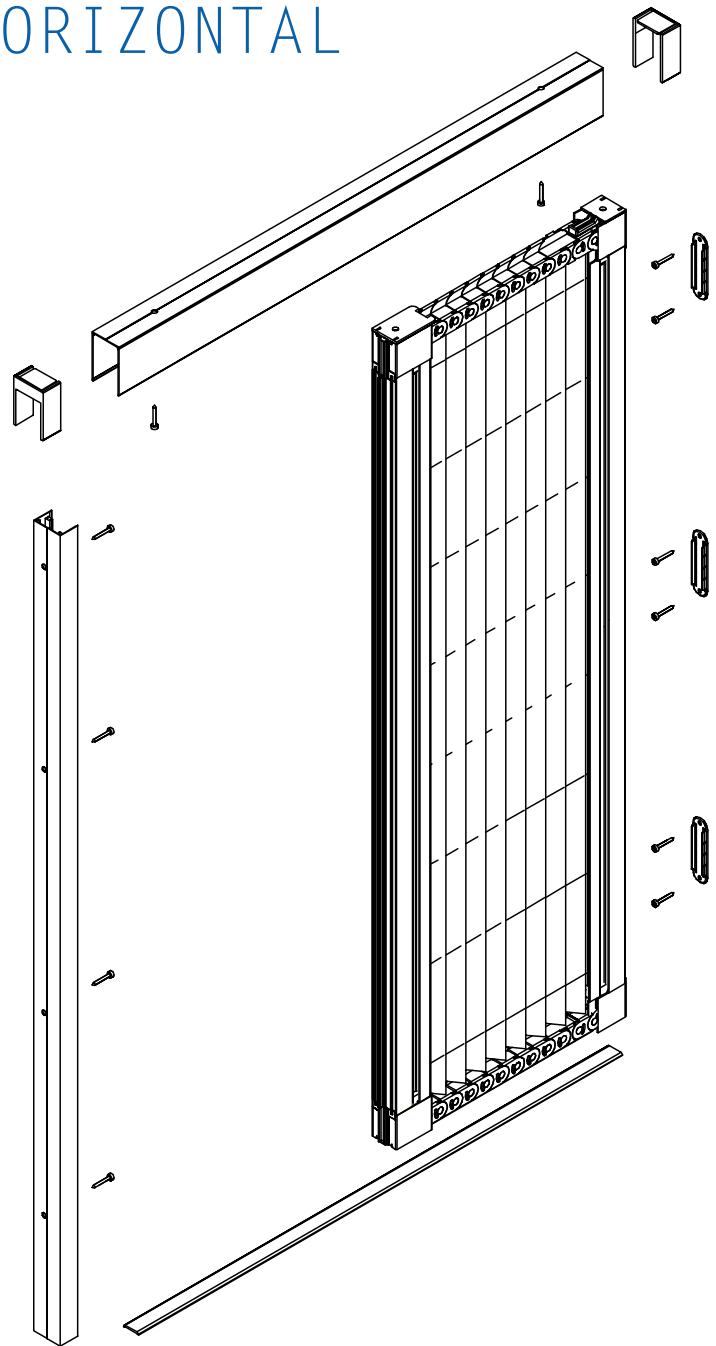

МАКСИМАЛЬНЫЕ РАЗМЕРЫ в мм

	Ширина	Высота	
Одинарная дверь	2000 *	3200	* XL

ПРОФИЛИ

ОПЦИИ

Профиль L+C
для установки на проем
Frame for face mount
Profils spéciaux pour
la pose en applique
Rahmen für Frontmontage

Пластиковая широкая
нижняя полоса
Wide PVC bottom plate
Rail bas large
Große PVC-Bodenplatte

Пластиковая полоса
для неровных/наклон-
ных поверхностей
Inclined bottom plate
for plissé
Rail bas large incliné
Geneigte Bodenplatte
für Plissé

Промежуточная
вертикальная
вставка для
больших изделий
Plisse
XL Support
Supports XL
XL Halterung

PLISSE SINGLE HORIZONTAL

Max dimensions

Width	Height
2000	3200

Opening options

Profiles sections

PLISSE MULTIPLE HORIZONTAL

Max dimensions

Width	Height
9000	3200

Opening options

PLISSE ADVANCE

Max dimensions

Width	Height
1700	2650

Opening options

Profiles sections