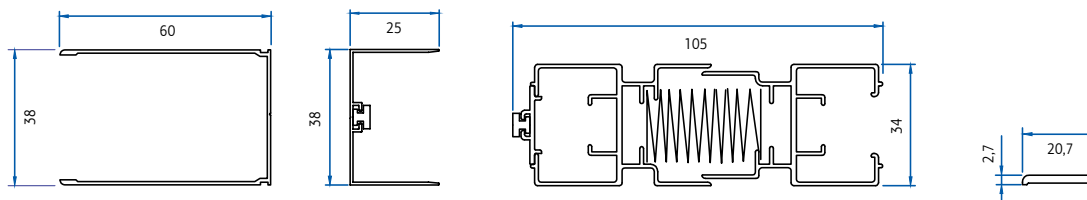

F) PLISSÉ, le système de moustiquaire qui a révolutionné le concept de la porte. Devenu un standard incontournable depuis ces dernières années, il demeure le système le plus innovant de tous les temps: confort optimal avec un design soigné et contemporain.

- Stabilité et fiabilité
- Facile à installer: il offre une grande plage de tolérance aussi bien en largeur qu'en hauteur
- Souplesse: se manipule simplement du bout des doigts
- Possibilité d'arrêter votre moustiquaire à n'importe quelle position de l'ouverture de la porte
- Une performance supérieure dans les zones très aérées avec des dimensions d'ouvertures très larges

D) PLISSÉ, das System, das den Begriff der Insektenschutztür revolutioniert hat. Das innovativste System aller Zeiten, das in wenigen Jahren Standard und Bezugsparameter geworden ist, wenn Sie Ihre Türen schützen wollen. Der Anblick des gefalteten Stoffs vor Ihrer Tür und die Gewissheit einer 100%igen Insektenschutzbarriere geben Ihnen das Gefühl, die richtige Wahl getroffen zu haben.

- Stabilität und Zuverlässigkeit
- Leicht zu installieren mit breitem Spielraum für Breite und Höhe
- Reibungslosigkeit: Bedienung mit einem Fingerdruck
- Die Möglichkeit, den Insektenschutz in jeder Stellung der Türöffnung zu arretieren
- Spitzenleistungen bei windigen Einbaustellen und großen Öffnungen

МАКСИМАЛЬНЫЕ РАЗМЕРЫ в мм

	Ширина	Высота	
Одинарная дверь	2000 *	3200	* XL

ПРОФИЛИ

ОПЦИИ

Профиль L+C
для установки на проем
Frame for face mount
Profils spéciaux pour
la pose en applique
Rahmen für Frontmontage

Пластиковая широкая
нижняя полоса
Wide PVC bottom plate
Rail bas large
Große PVC-Bodenplatte

Пластиковая полоса
для неровных/наклон-
ных поверхностей
Inclined bottom plate
for plissé
Rail bas large incliné
Geneigte Bodenplatte
für Plissé

Промежуточная
вертикальная
вставка для
больших изделий
Plisse
XL Support
Supports XL
XL Halterung