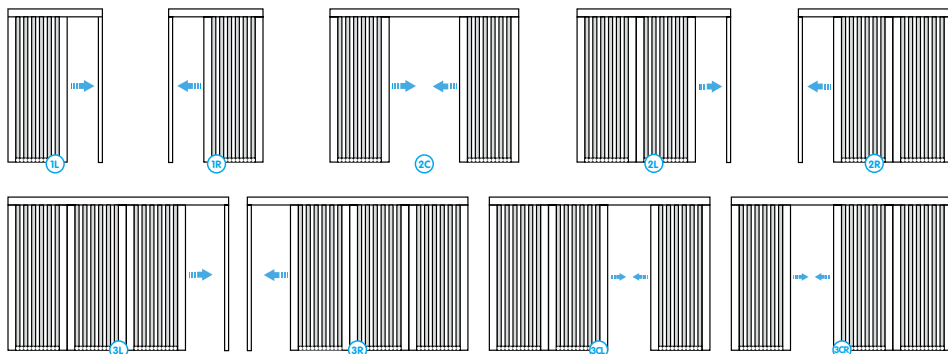

Plisse

ПЛИССИРОВАННЫЕ СИСТЕМЫ

ВАРИАНТЫ ПОСТАВОК

ВАРИАНТЫ ОТКРЫВАНИЯ

ПЛИССИРОВАННАЯ ДВЕРЬ С ПЛОСКОЙ НИЖНЕЙ НАПРАВЛЯЮЩЕЙ

R) PLISSE — это система, которая изменила концепцию дверных москитных сеток. Самая инновационная система, которая за несколько лет стала эталоном для защиты ваших дверей от насекомых. Вид плиссированной ткани на вашей двери и уверенность в 100%-ной защите от насекомых заставит вас почувствовать, что вы сделали превосходный выбор.

- Стабильность и надежность
- Легкая установка и большой диапазон ширины и высоты
- Плавность: управляется одним нажатием пальца
- Возможность остановить сетку в любом положении при открывании двери
- Превосходно работает в ветреных местах и в широких проемах

- Stability and reliability
- Easy to install and wide allowance range for width and height
- Smoothness: touch of a finger operation
- Possibility to stop the screen in any position of the door opening
- Superior performance in breezy location and wide openings

Max dimensions

Width	Height
9000	3200

Opening options

PLISSE ADVANCE

Max dimensions

Width	Height
1700	2650

Opening options

Profiles sections