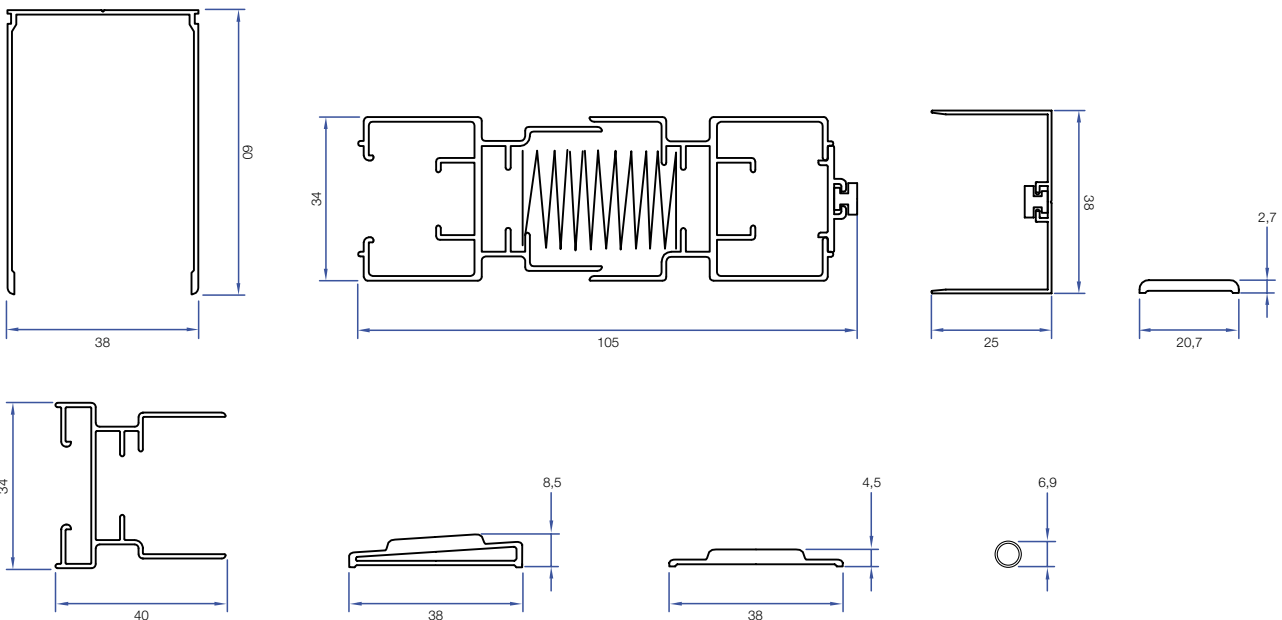

Промежуточная
вертикальная
вставка для
больших изделий
Plisse
XL Support
Supports XL
XL Halterung

PLISSE SINGLE HORIZONTAL

Max dimensions

Width	Height
2000	3200

Opening options

Profiles sections

PLISSE MULTIPLE HORIZONTAL

Max dimensions

Width	Height
9000	3200

Opening options

PLISSE ADVANCE

Max dimensions

Width	Height
1700	2650

Opening options

Profiles sections