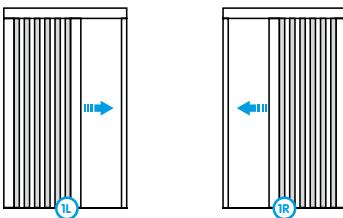

Пластиковая широкая
нижняя полоса
Wide PVC bottom plate
Rail bas large
Große PVC-Bodenplatte

Пластиковая полоса
для неровных/наклон-
ных поверхностей
Inclined bottom plate
for plissé
Rail bas large incliné
Geneigte Bodenplatte
für Plissé

Промежуточная
вертикальная
вставка для
больших изделий
Plisse
XL Support
Supports XL
XL Halterung

PLISSE SINGLE HORIZONTAL

Max dimensions

Width	Height
2000	3200

Opening options

Profiles sections

PLISSE MULTIPLE HORIZONTAL

Max dimensions

Width	Height
9000	3200

Opening options

PLISSE ADVANCE

Max dimensions

Width	Height
1700	2650

Opening options

Profiles sections