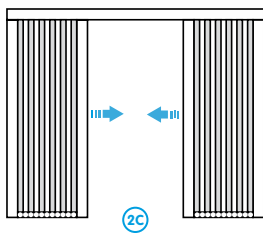

МАКСИМАЛЬНЫЕ РАЗМЕРЫ в мм

	Ширина	Высота	
Одинарная дверь	2000 *	3200	* XL

ПРОФИЛИ

ОПЦИИ

Профиль L+C
для установки на проем
Frame for face mount
Profils spéciaux pour
la pose en applique
Rahmen für Frontmontage

Пластиковая широкая
нижняя полоса
Wide PVC bottom plate
Rail bas large
Große PVC-Bodenplatte

Пластиковая полоса
для неровных/наклон-
ных поверхностей
Inclined bottom plate
for plissé
Rail bas large incliné
Geneigte Bodenplatte
für Plissé

Промежуточная
вертикальная
вставка для
больших изделий
Plisse
XL Support
Supports XL
XL Halterung

PLISSE SINGLE HORIZONTAL

Max dimensions

Width	Height
2000	3200

Opening options

Profiles sections

PLISSE MULTIPLE HORIZONTAL

Max dimensions

Width	Height
9000	3200

Opening options

PLISSE ADVANCE

Max dimensions

Width	Height
1700	2650

Opening options

Profiles sections