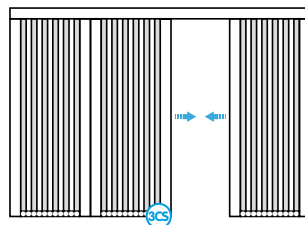

Пластиковая широкая
нижняя полоса
Wide PVC bottom plate
Rail bas large
Große PVC-Bodenplatte

Пластиковая полоса
для неровных/наклон-
ных поверхностей
Inclined bottom plate
for plissé
Rail bas large incliné
Geneigte Bodenplatte
für Plissé

Промежуточная
вертикальная
вставка для
больших изделий
Plisse
XL Support
Supports XL
XL Halterung

PLISSE SINGLE HORIZONTAL

Max dimensions

Width	Height
2000	3200

Opening options

Profiles sections

PLISSE MULTIPLE HORIZONTAL

Max dimensions

Width	Height
9000	3200

Opening options

PLISSE ADVANCE

Max dimensions

Width	Height
1700	2650

Opening options

Profiles sections