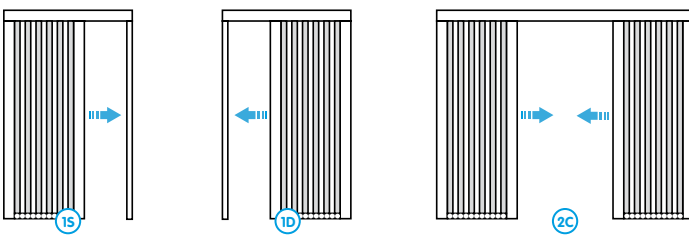

Пластиковая широкая
нижняя полоса
Wide PVC bottom plate
Rail bas large
Große PVC-Bodenplatte

Пластиковая полоса
для неровных/наклон-
ных поверхностей
Inclined bottom plate
for plissé
Rail bas large incliné
Geneigte Bodenplatte
für Plissé

Промежуточная
вертикальная
вставка для
больших изделий
Plisse
XL Support
Supports XL
XL Halterung

PLISSE SINGLE HORIZONTAL

Max dimensions

Width	Height
2000	3200

Opening options

Profiles sections

PLISSE MULTIPLE HORIZONTAL

Max dimensions

Width	Height
9000	3200

Opening options

PLISSE ADVANCE

Max dimensions

Width	Height
1700	2650

Opening options

Profiles sections