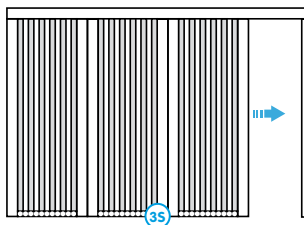

Пластиковая широкая
нижняя полоса
Wide PVC bottom plate
Rail bas large
Große PVC-Bodenplatte

Пластиковая полоса
для неровных/наклон-
ных поверхностей
Inclined bottom plate
for plissé
Rail bas large incliné
Geneigte Bodenplatte
für Plissé

Промежуточная
вертикальная
вставка для
больших изделий
Plisse
XL Support
Supports XL
XL Halterung

PLISSE SINGLE HORIZONTAL

Max dimensions

Width	Height
2000	3200

Opening options

Profiles sections

PLISSE MULTIPLE HORIZONTAL

Max dimensions

Width	Height
9000	3200

Opening options

PLISSE ADVANCE

Max dimensions

Width	Height
1700	2650

Opening options

Profiles sections