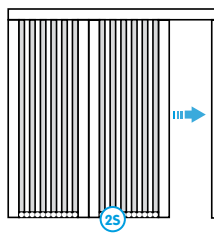

МАКСИМАЛЬНЫЕ РАЗМЕРЫ в мм

	Ширина	Высота	
Одинарная дверь	2000 *	3200	* XL

ПРОФИЛИ

ОПЦИИ

Профиль L+C
для установки на проем
Frame for face mount
Profils spéciaux pour
la pose en applique
Rahmen für Frontmontage

Пластиковая широкая
нижняя полоса
Wide PVC bottom plate
Rail bas large
Große PVC-Bodenplatte

Пластиковая полоса
для неровных/наклон-
ных поверхностей
Inclined bottom plate
for plissé
Rail bas large incliné
Geneigte Bodenplatte
für Plissé

Промежуточная
вертикальная
вставка для
больших изделий
Plisse
XL Support
Supports XL
XL Halterung

PLISSE SINGLE HORIZONTAL

Max dimensions

Width	Height
2000	3200

Opening options

Profiles sections

PLISSE MULTIPLE HORIZONTAL

Max dimensions

Width	Height
9000	3200

Opening options

PLISSE ADVANCE

Max dimensions

Width	Height
1700	2650

Opening options

Profiles sections