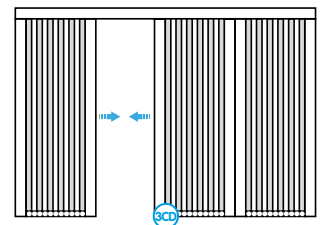

Пластиковая широкая
нижняя полоса
Wide PVC bottom plate
Rail bas large
Große PVC-Bodenplatte

Пластиковая полоса
для неровных/наклон-
ных поверхностей
Inclined bottom plate
for plissé
Rail bas large incliné
Geneigte Bodenplatte
für Plissé

Промежуточная
вертикальная
вставка для
больших изделий
Plisse
XL Support
Supports XL
XL Halterung

PLISSE SINGLE HORIZONTAL

Max dimensions

Width	Height
2000	3200

Opening options

Profiles sections

PLISSE MULTIPLE HORIZONTAL

Max dimensions

Width	Height
9000	3200

Opening options

PLISSE ADVANCE

Max dimensions

Width	Height
1700	2650

Opening options

Profiles sections