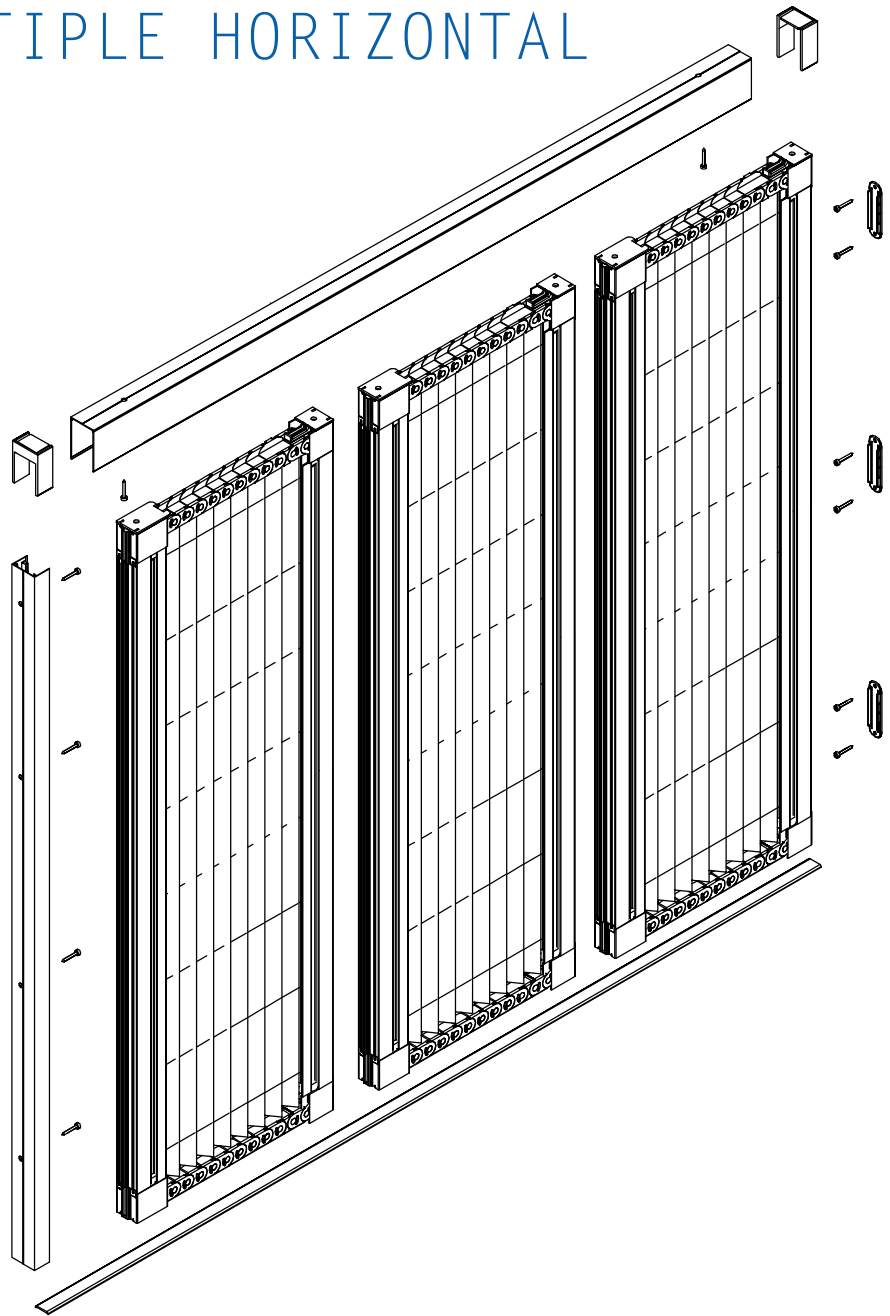

Пластиковая широкая
нижняя полоса
Wide PVC bottom plate
Rail bas large
Große PVC-Bodenplatte

Пластиковая полоса
для неровных/наклон-
ных поверхностей
Inclined bottom plate
for plissé
Rail bas large incliné
Geneigte Bodenplatte
für Plissé

Промежуточная
вертикальная
вставка для
больших изделий
Plisse
XL Support
Supports XL
XL Halterung

PLISSE SINGLE HORIZONTAL

Max dimensions

Width	Height
2000	3200

Opening options

Profiles sections

PLISSE MULTIPLE HORIZONTAL

Max dimensions

Width	Height
9000	3200

Opening options

PLISSE ADVANCE

Max dimensions

Width	Height
1700	2650

Opening options

Profiles sections